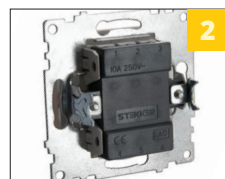

Не поддерживающий горение внутренний блок