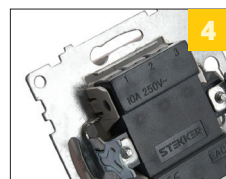

УФ - стойкий пластик

Прочный гальванизированный суппорт

Модель	GLS10-7103-08	GLS10-7101-08	GLS10-7105-08	GLS10-7110-08	GLS10-7104-08	GLS10-7102-08	GLS10-7107-08	GLS10-7108-08	GLS10-7106-08
Артикул	49213	49215	49214	49221	49216	49217	49220	49219	49218
Механизм	Выключатель 1-клавишный	Выключатель 1-клавишный с индикатором	Переключатель 1-клавишный	Переключатель перекрестный 1-клавишный	Выключатель 2-клавишный	Выключатель 2-клавишный с индикатором	Переключатель 2-клавишный	Выключатель 3-клавишный	Выключатель диммирующий