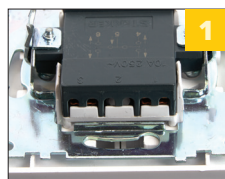

# СЕРИЯ КАТРИН, ВЫКЛЮЧАТЕЛИ ЦВЕТ ЗОЛОТО

**STEKKER**  
НАДЕЖНЫЙ ЭЛЕКТРОМОНТАЖ

СЕРИЯ GLS

[Серия на сайте](#)

механизм GLS10-7102-08 арт. 49217  
рамка GFR00-7001-04 арт. 39535

ВЫКЛЮЧАТЕЛИ

GLS10-7103-08/49213

GLS10-7104-08/49216

GLS10-7108-08/49219

GLS10-7101-08/49215

GLS10-7102-08/49217

GLS10-7106-08/49218

ПЕРЕКЛЮЧАТЕЛИ

GLS10-7105-08/49214

GLS10-7110-08/49221

GLS10-7107-08/49220

## Доп. характеристики:

Рабочая температура	0..+35°C
Степень защиты	IP20
Климатическое исполнение	УХЛ4
Материал	РС пластик ABSпластик/латунь/сталь

Латунная контактная группа

Не поддерживающий горение внутренний блок

УФ - стойкий пластик

Прочный гальванизированный суппорт

Модель	GLS10-7103-08	GLS10-7101-08	GLS10-7105-08	GLS10-7110-08	GLS10-7104-08	GLS10-7102-08	GLS10-7107-08	GLS10-7108-08	GLS10-7106-08
Артикул	49213	49215	49214	49221	49216	49217	49220	49219	49218
Механизм	Выключатель 1-клавишный	Выключатель 1-клавишный с индикатором	Переключатель 1-клавишный	Переключатель перекрестный 1-клавишный	Выключатель 2-клавишный	Выключатель 2-клавишный с индикатором	Переключатель 2-клавишный	Выключатель 3-клавишный	Выключатель диммирующий